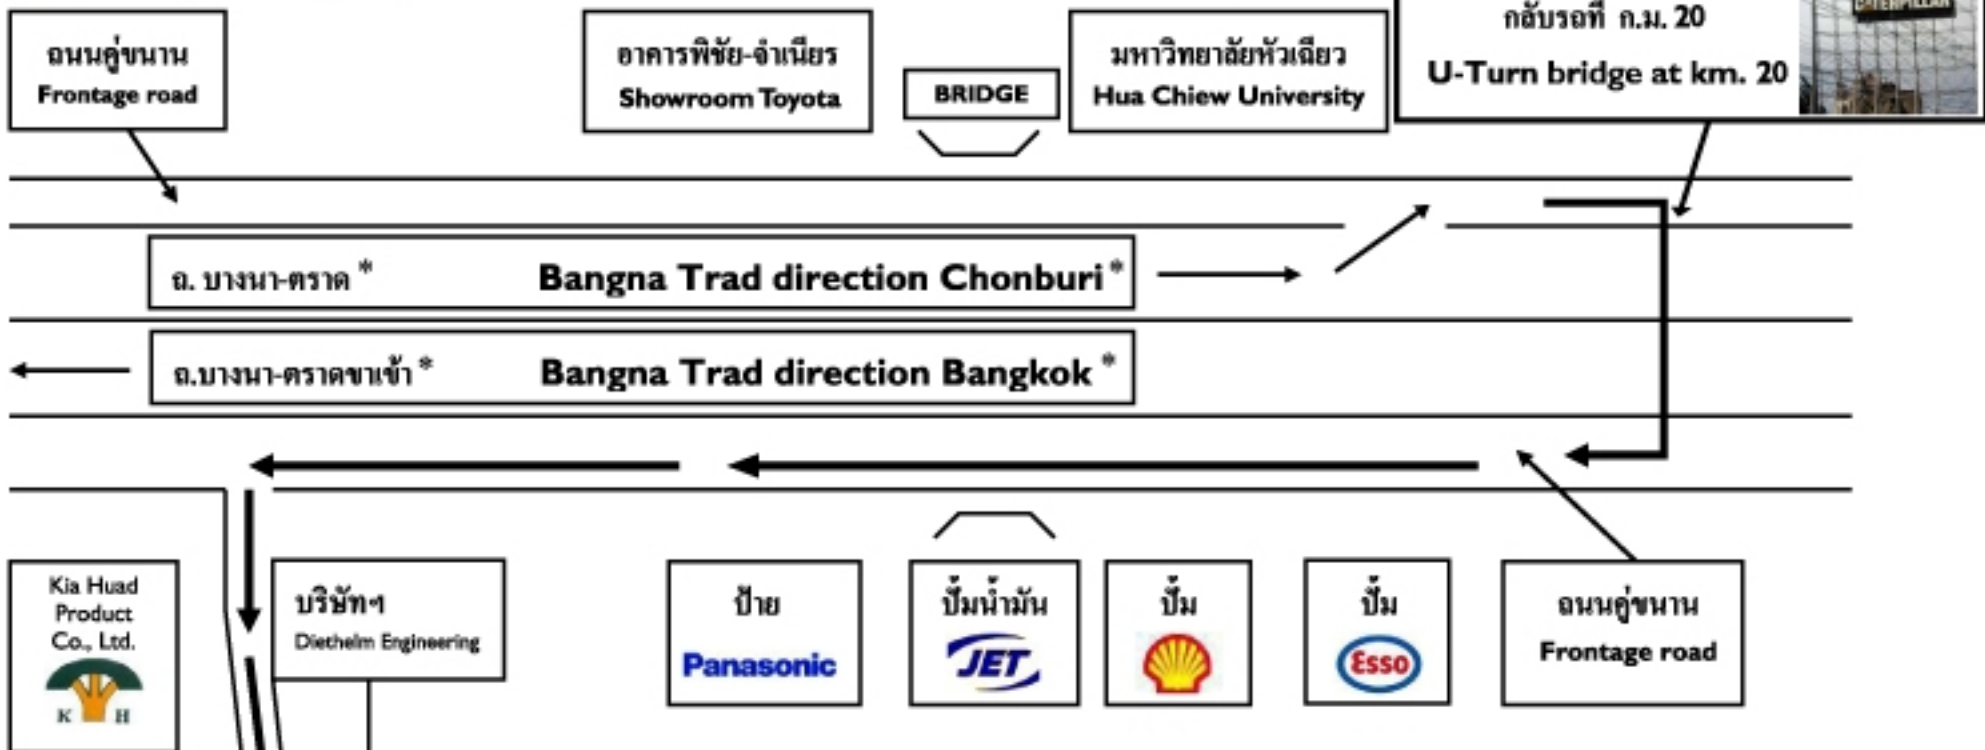

SCANMACH ASIA CO., LTD.

24/5-6 Moo 7, Bangna Trad Rd., 16.5 Km., T. Bangchalong A. Bangplee
Samutprakarn 10540 Thailand. Tel.: +66 (0) 2750 9616 Fax.: +66 (0) 2750 9614
Email: Mail@scanmach.com Website: www.scanmach.com

Attn.:
Fax:
From:

Office & Showroom (สำนักงานและโชว์รูม) Tel.: +66 (0) 2750 9616
Scanmach Asia Co., Ltd. (บริษัท สแกนแมช เอเชีย จำกัด)
24/5-6 Moo 7, Bangna-Trad Km. 16.5 Rd., Bangchalong, Bangplee, Samutprakarn 10540 Thailand
24/5-6 หมู่ 7 อ. บางนาตราด ก.ม. 16.5 ต. บางโคง อ. บางพลี จ. สมุทรปราการ 10540

Warehouse (คลังสินค้า) Phone +66 (0) 2750 9616 Fax +66 (0) 2750 9617
Scanmach Asia Co., Ltd. (บริษัท สแกนแมช เอเชีย จำกัด)
24/13-18 Moo 7, Bangna-Trad Km. 16.5 Rd., Bangchalong, Bangplee, Samutprakarn 10540 Thailand
24/13-18 หมู่ 7 อ. บางนาตราด ก.ม. 16.5 ต. บางโคง อ. บางพลี จ. สมุทรปราการ 10540

*=มาจากทางด่วน ชลบุรี ลงทางออกที่ 3
บางบ่อ
*= Coming from Chonburi on the elevated toll way: Exit 4.03